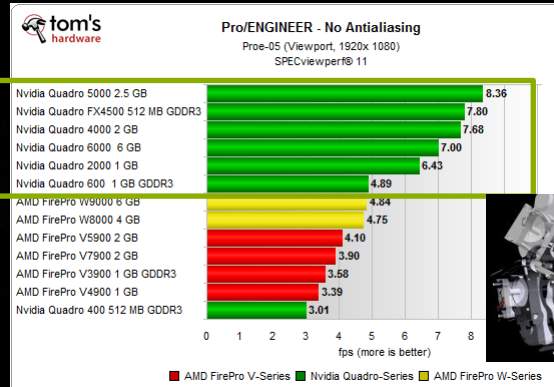

# Quadro sempre superior em todos os aspectos

Catia

Maya

Últimos benchmarks mostram a superioridade que as placas Quadro oferecessem.

# Quadro sempre superior em todos os aspectos

Pro Engineer

Siemens TeamCenter Viz

Siemens NX

Últimos benchmarks mostram a superioridade que as placas Quadro oferecessem.