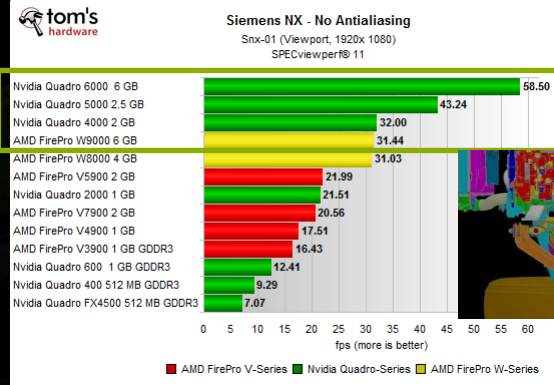

# Quadro sempre superior em todos os aspectos

Catia

Maya

Últimos benchmarks mostram a superioridade que as placas Quadro oferecessem.

# Quadro sempre superior em todos os aspectos

Pro Engineer

Siemens TeamCenter Viz

Siemens NX

Últimos benchmarks mostram a superioridade que as placas Quadro oferecessem.

# Quadro sempre superior em todos os aspectos