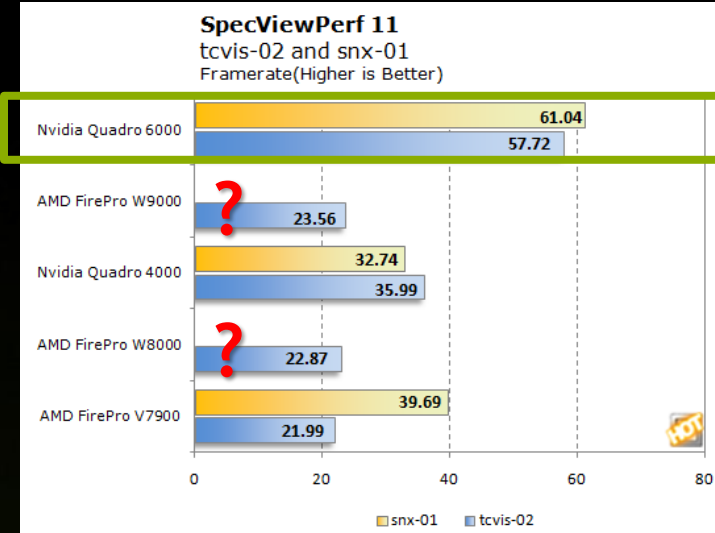

# Quadro sempre superior em todos os aspectos

Catia

Maya

Últimos benchmarks mostram a superioridade que as placas Quadro oferecessem.

# Quadro sempre superior em todos os aspectos

Pro Engineer

Siemens TeamCenter Viz

Siemens NX

Últimos benchmarks mostram a superioridade que as placas Quadro oferecessem.

# Quadro sempre superior em todos os aspectos